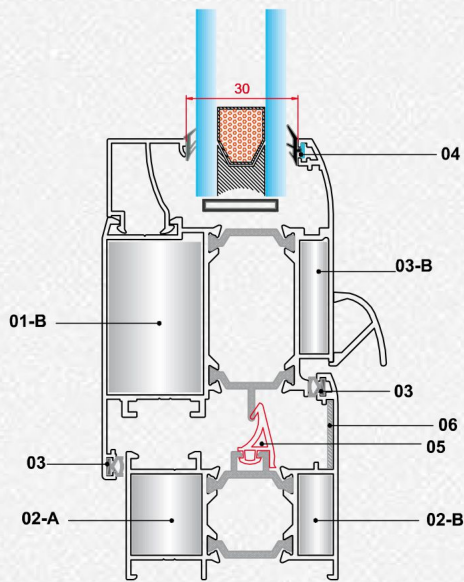

در و پنجره لولایی ترمال بریک TH 60 PIVOT

دیتیل یراق آلات در و پنجره لولایی ترمال بریک سری TH 60  
Thermal break hinge door & window fittings of series TH 60 (detail)

A

B

Section A

Section B

# TH 60 PIVOT Thermal Break Hinged Door & window

## TH 60 Fixers List

Drawing						
Profile No.	10229 و یا 21208	20256 و یا 20902	20561 و یا 21207	20719-20720	20021	20607-20608
Profile Name	AP10197 - AP10507 سمت کوچک	AP10202	AP20098	PD10196	AP20084	PD20097
	AP10196	AP21031	AP10203	PD20108	AP10200	PD10202
	AP20108 - AP21172	AP21032	AP21247	PD10410	AP10606	PD21031
	AP10410	AP20866	AP21248	PD20258		PD20866
	AP2706	AP20867		PD21028		
	AP20258	AP20097		PD21010		
	AP21028	AP20097		PD21056		
	AP21010			PD10605		
	AP21056					
	AP21054					
	AP21075					
	AP10605					
Cutting Length (mm)	9.2 19.5 19.5 26.7 12.4 19.5 19.5 19.5 19.5 4.6 7.2 26.8	26.7 19.6 9.5 26.8 7.8 24.3 24.3	7.7 7.7 6 7.3	19.2 19.2 26.4 19.2 19.2 19.2 26.2	7.7 26.7 7.8	چپ و راست 24 چپ و راست 26.6 19.2 چپ و راست 26.4
Weight (Kg/m)	2.7984	3.479	2.788	2.725	3.0878	3.60
Drawing						
Profile No.	20717-20718	20110 و یا 21210	20445	10442		
Profile Name	PD10200	AP20083	AP21076	AP21055		
Cutting Length (mm)	چپ و راست 26.4	26.8	12.9	31.1		
Weight (Kg/m)	1.722	2.512	2.676	3.659		
Drawing						
Profile No.	10482 نقشه پروفیل سپری	10338	21029-21030	20561		
Profile Name	AP21056	AP10507 سمت بزرگ	PD10507 سمت بزرگ	AP21247 AP21248		
Cutting Length (mm)	22.5	53.5	53	6 7.3		
Weight (Kg/m)	0.680	3.78	1.5	2.788		

فیکس تقویت شده با کد قرمز رنگ مشخص شده است. | PD = پلاستیک دکمه دار | AP = آلومینیوم پانچی