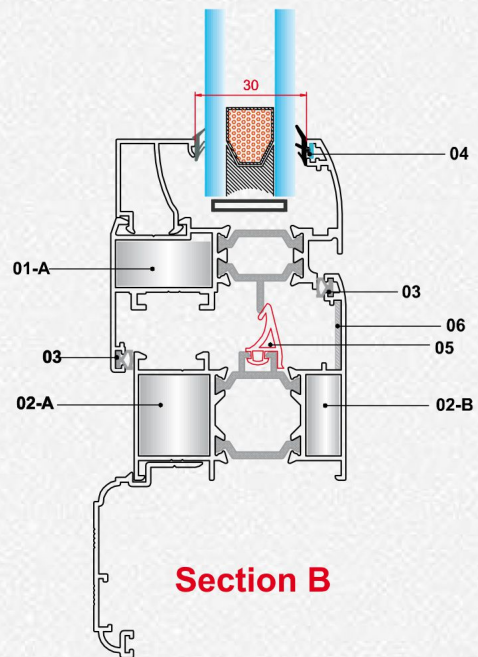

در و پنجره لولایی ترمال بریک TH 60 PIVOT

دیتیل یراق آلات در و پنجره لولایی ترمال بریک سری TH 60  
Thermal break hinge door & window fittings of series TH 60 (detail)

A

B

Section A

Section B

# TH 60 PIVOT Thermal Break Hinged Door & window

## TH 60 Fixers List

Drawing						
Profile No.	10229 و یا 21208	20256 و یا 20902	20561 و یا 21207	20719-20720	20021	20607-20608
Profile Name	AP10197 - AP10507 سمت کوچک	AP10202	AP20098	PD10196	AP20084	PD20097
	AP10196	AP21031	AP10203	PD20108	AP10200	PD10202
	AP20108 - AP21172	AP21032	AP21247	PD10410	AP10606	PD21031
	AP10410	AP20866	AP21248	PD20258		PD20866
	AP2706	AP20867		PD21028		
	AP20258	AP20097		PD21010		
	AP21028	AP20097		PD21056		
	AP21010			PD10605		
	AP21056					
	AP21054					
	AP21075					
	AP10605					
Cutting Length (mm)	9.2 19.5 19.5 26.7 12.4 19.5 19.5 19.5 19.5 4.6 7.2 26.8	26.7 19.6 9.5 26.8 7.8 24.3 24.3	7.7 7.7 6 7.3	19.2 19.2 26.4 19.2 19.2 19.2 26.2	7.7 26.7 7.8	چپ و راست 24 چپ و راست 26.6 19.2 چپ و راست 26.4
Weight (Kg/m)	2.7984	3.479	2.788	2.725	3.0878	3.60
Drawing						
Profile No.	20717-20718	20110 و یا 21210	20445	10442		
Profile Name	PD10200	AP20083	AP21076	AP21055		
Cutting Length (mm)	چپ و راست 26.4	26.8	12.9	31.1		
Weight (Kg/m)	1.722	2.512	2.676	3.659		
Drawing						
Profile No.	10482 نقشه پروفیل سپری	10338	21029-21030	20561		
Profile Name	AP21056	AP10507 سمت بزرگ	PD10507 سمت بزرگ	AP21247 AP21248		
Cutting Length (mm)	22.5	53.5	53	6 7.3		
Weight (Kg/m)	0.680	3.78	1.5	2.788		

فیکس تقویت شده با کد قرمز رنگ مشخص شده است. | PD = پلاستیک دکمه دار | AP = آلومینیوم پانچی